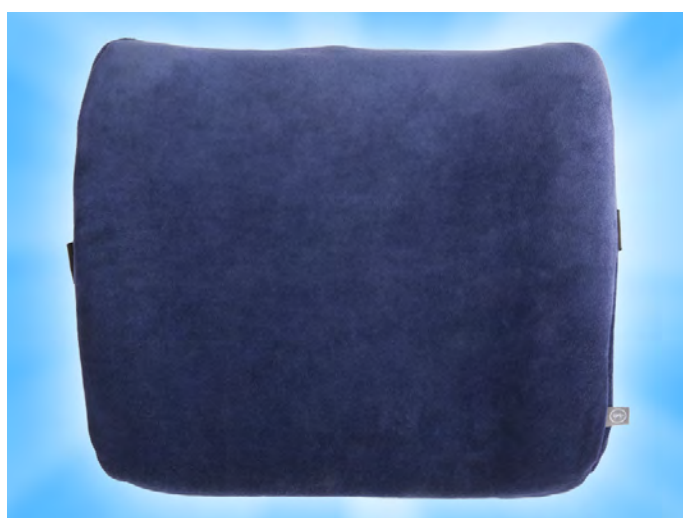

Анатомическая подушка OrtoSleep OrtoBack (под спину)

Подушка OrtoBack предназначена для повышения комфорта и анатомической поддержки кресел, стульев и автомобильных сидений. Упругий пенополиуретан мягко поддерживает поясницу, тем самым помогая снизить нагрузку на позвоночник и снять мышечное напряжение. Для крепления подушки OrtoBack к стулу или креслу имеется специальный ремень.

Особенности:

- Корректировка осанки у взрослых и детей за счёт боковой поддержки. Рекомендуют для лечения больных с остеохондрозом поясничного, грудного отделов позвоночника.
- Ионы серебра препятствуют развитию бактерий и других микроорганизмов.
- Съёмный чехол из темного велюра приятен на ощупь и прост в уходе.

Размер/Цена:

36 * 38,5 см, высота 9 см – 830 ₺

Гарантийный срок на сохранность формы – 1 год.
Срок службы – 10 лет.